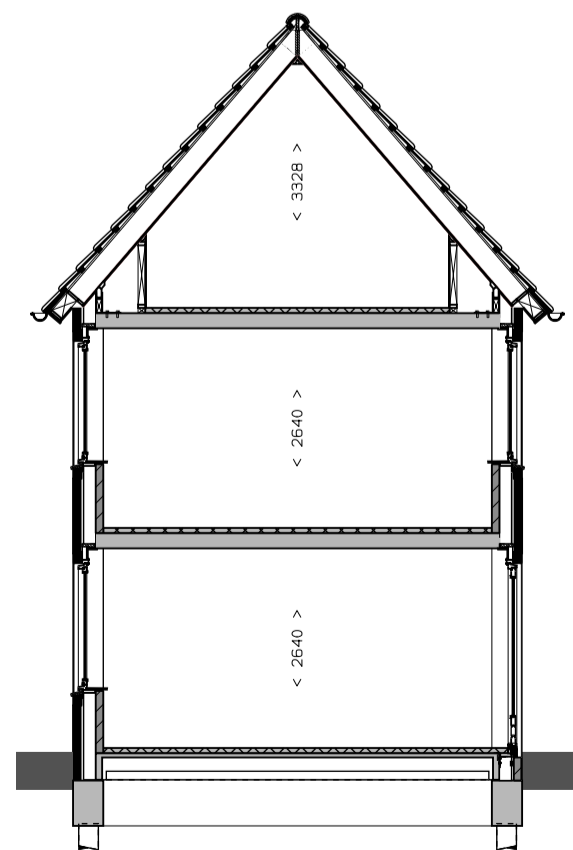

DOORSNEDE type A