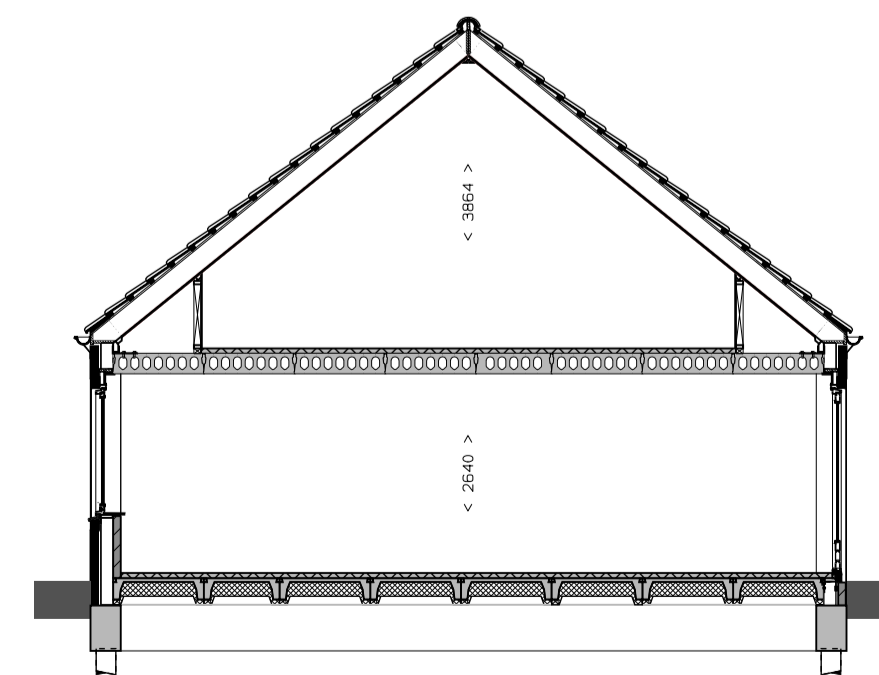

DOORSNEDE type C

16 woningen in Heerewaarden   **Hee012**
'De Vrije Heeren'   **VK-02**
Opdrachtgever: Sellenra

tekening : Gevels en Doorsnedes Blok 1
datum : 10-02-2020
gewijzigd : 04-03-2020 12-03-2020 30-06-2020 03-07-2020
status : definitief
schaal : 1:100(A1)
getekend : kb