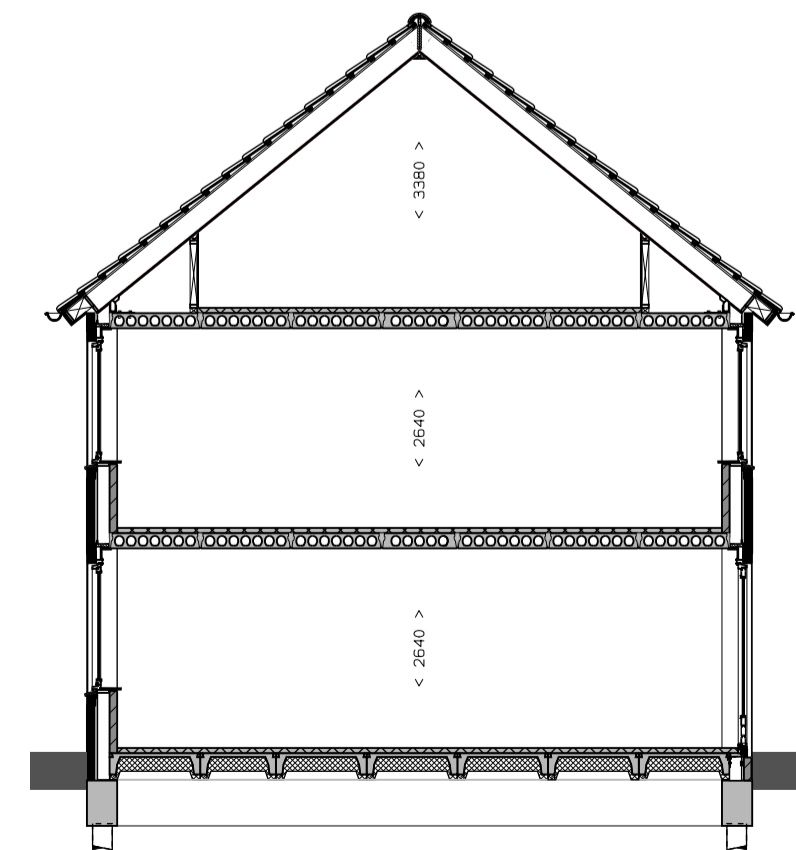

DOORSNEDE type B