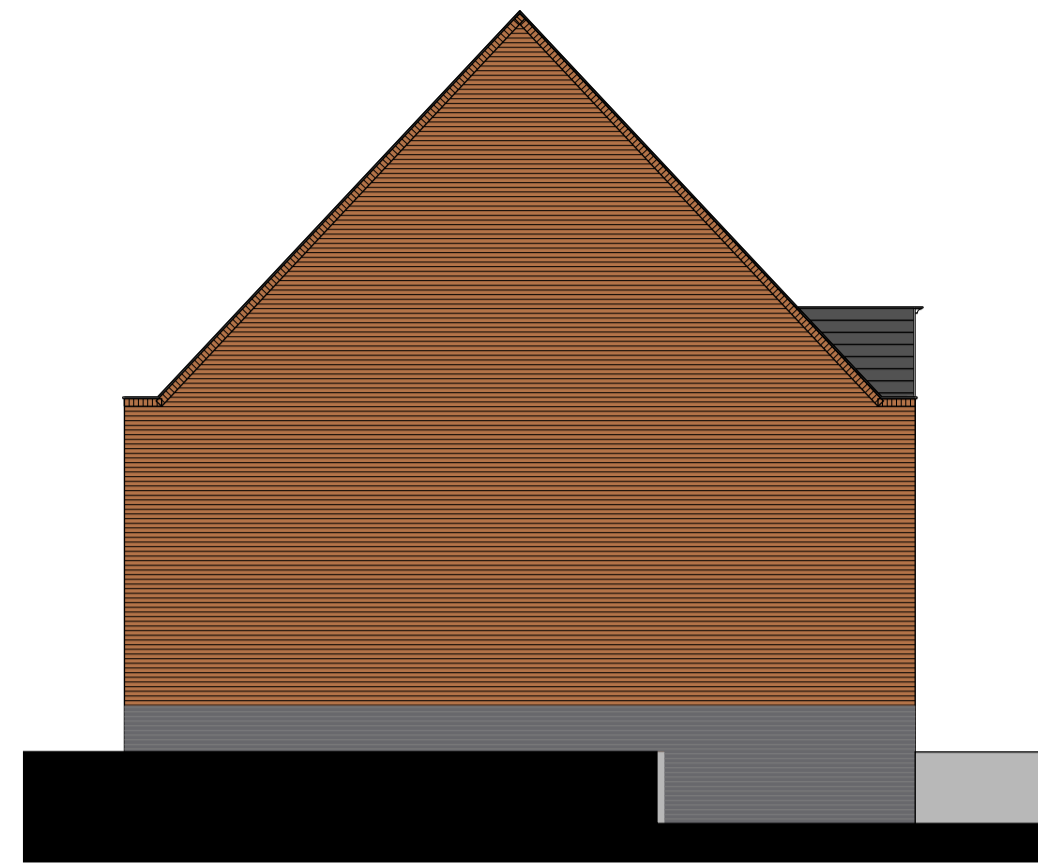

knr 13 type D knr 14 type Ds knr 15 type D knr 16 type Ds
ACHTERGEVEL

ZIJGEVEL LINKS

knr 16 type Ds knr 15 type D knr 14 type Ds knr 13 type D
VOORGEVEL

ZIJGEVEL RECHTS

DOORSNEDE

16 woningen in Heerewaarden 'De Vrije Heeren' **Hee012 VK-04**
 Opdrachtgever: Sellenra

tekening : Gevels en Doorsnedes Blok 3
 datum : 10-02-2020
 gewijzigd : 04-03-2020 12-03-2020 30-06-2020 03-07-2020
 status : definitief
 schaal : 1:100(A1)
 getekend : kb