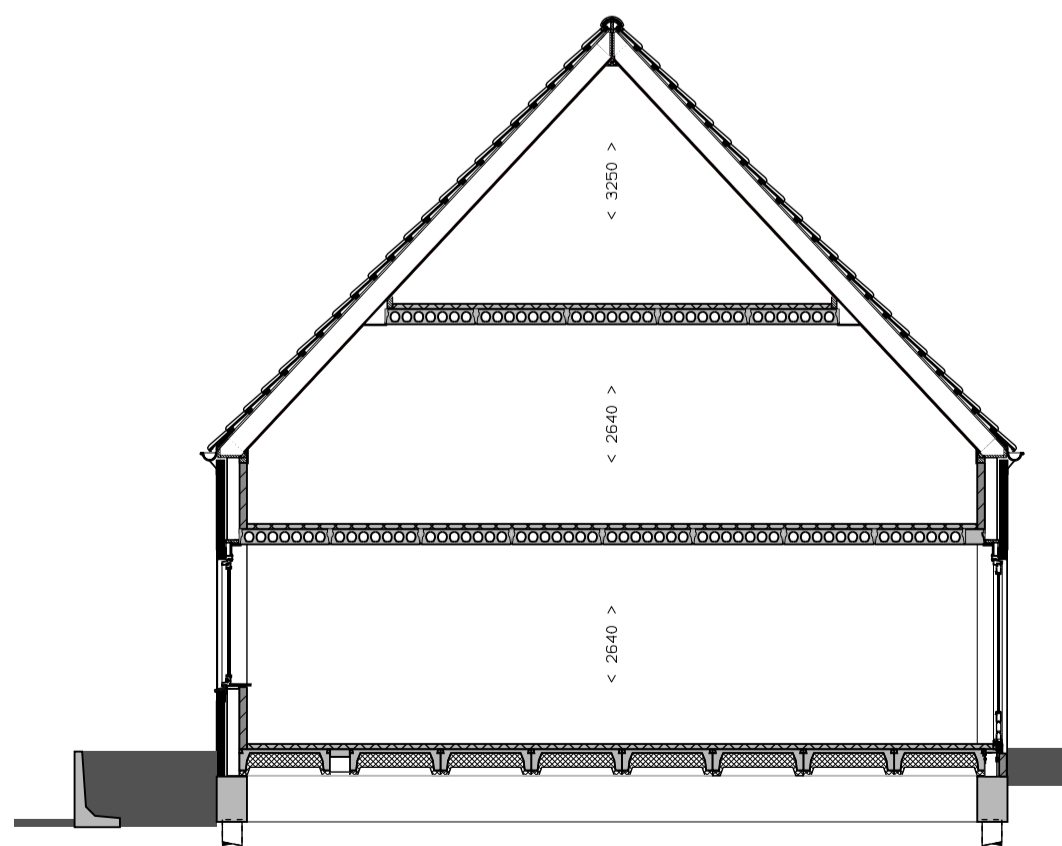

knr 13 type D knr 14 type Ds knr 15 type D knr 16 type Ds
ACHTERGEVEL

ZIJGEVEL LINKS

knr 16 type Ds knr 15 type D knr 14 type Ds knr 13 type D
VOORGEVEL

ZIJGEVEL RECHTS

DOORSNEDE

16 woningen in Heerewaarden 'De Vrije Heeren' **Hee012 VK-04**
 Opdrachtgever: Sellenra

tekening : Gevels en Doorsnedes Blok 3
 datum : 10-02-2020
 gewijzigd : 04-03-2020 12-03-2020 30-06-2020 03-07-2020
 status : definitief
 schaal : 1:100(A1)
 getekend : kb